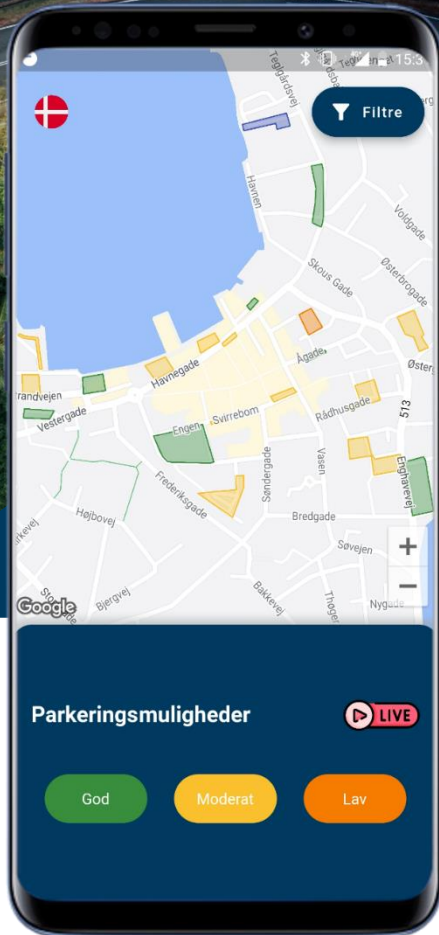

LEMVIG PARKERING

Få overblik over dine
parkeringsmuligheder i
Lemvig og Thyborøn.

Available on the
App Store

GET IT ON
Google Play

Download **LEMVIG PARKERING**.

Live data

Grøn er der, hvor det er lettest
at finde en p-plads.

Navigation

Tryk 'Naviger', og bliv henvist
til det parkeringsområde du
har valgt.

Filtre

Vis placering af
handicappadser, ladestandere,
autocamper med mere.

Parkeringsregler

Se parkeringsreglerne for hvert
område.

Live data

Green is where it is the easiest
to find a spot.

Navigation

Press 'Navigate' and get
guided to the parking area you
chose.

Filters

Show locations of disabled
parking, charging stations,
camper spots, and more.

Parking rules

See parking rules for each
area.

Live data

Auf Grün ist es am einfachsten,
einen Platz zu finden.

Navigation

Drücken Sie auf "Navigieren" und
Sie werden zu dem von Ihnen
ausgewählten Parkplatz geleitet.